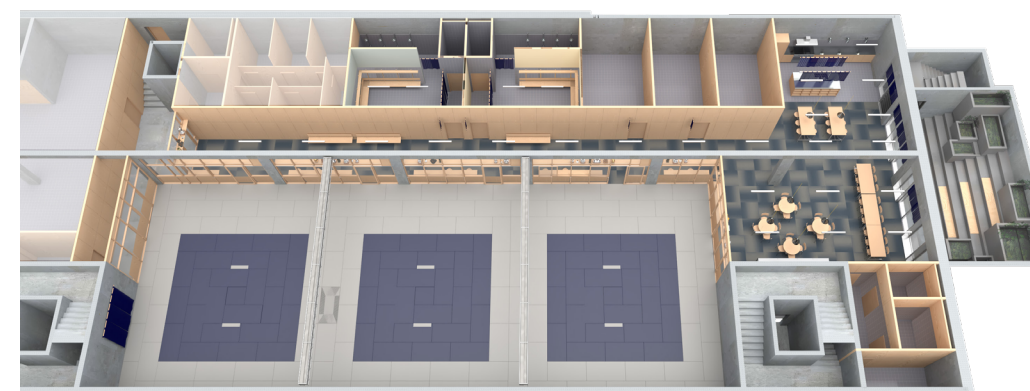

I **INDRETNING AF DE NYE LOKALER**
I samarbejde med Urban Arkitekter har vi designet Københavns nye kampsportscenter. Det giver de bedste mulige rammer for fremtidens judoklub forankret i klubbens stærke historie. Fokus er på socialt samvær og fællesskab, som går langt ud over selve det at udøve kampsport. Vi vil skabe rammerne for fællesspisning, lektiecafé, weekend- og ferielejre og meget andet. Lokalerne skal være et sted, hvor man har lyst til at tilbringe sin fritid sammen med gode venner.

Med design og indretning har vi søgt tilbage til de historiske rødder for judo og taget inspiration fra japansk arkitektur, indretning og judofaciliteter. Her introduceres rum i et simpelt

udtryk med fokus på materialer som træ, beton, stål og stof. Funktionalitet og robusthed er i højsædet, så lokalerne er velegnede til forskelligartet brug. Endvidere er lysætning et vigtigt parameter, da lokalerne er placeret i kælderen.

Vi ønsker at skabe et sted, som både kan blive signaturbærende for Amager Judo Skole og samtidig indbyder til både lange og korte ophold i hverdagen.

Dojoen med judomåtter vil være synlig fra fællesarealerne og indbyder til at følge med i de igangværende aktiviteter; ligesom det frie udsyn skaber sammenhæng i rummene og lader sporten komme til udtryk.

KØKKENET SOM DET CENTRALE SAMLINGSPUNKT

Inspireret af japanske kampsportsfaciliteter og arkitektur udgør træ et gennemgående element i hele klubben, og er således på både skillevægge, vægflader, fast inventar og møbler.

Udtrykket er simpelt og materialesammensætningen af stål og træ komplimenteres af vægflader med stof og gardiner.

Møblerne er både komfortable og solide nok til det store slid, der er i judoklubben, når vores mange medlemmer, forældre og gæster bruger lokalerne.